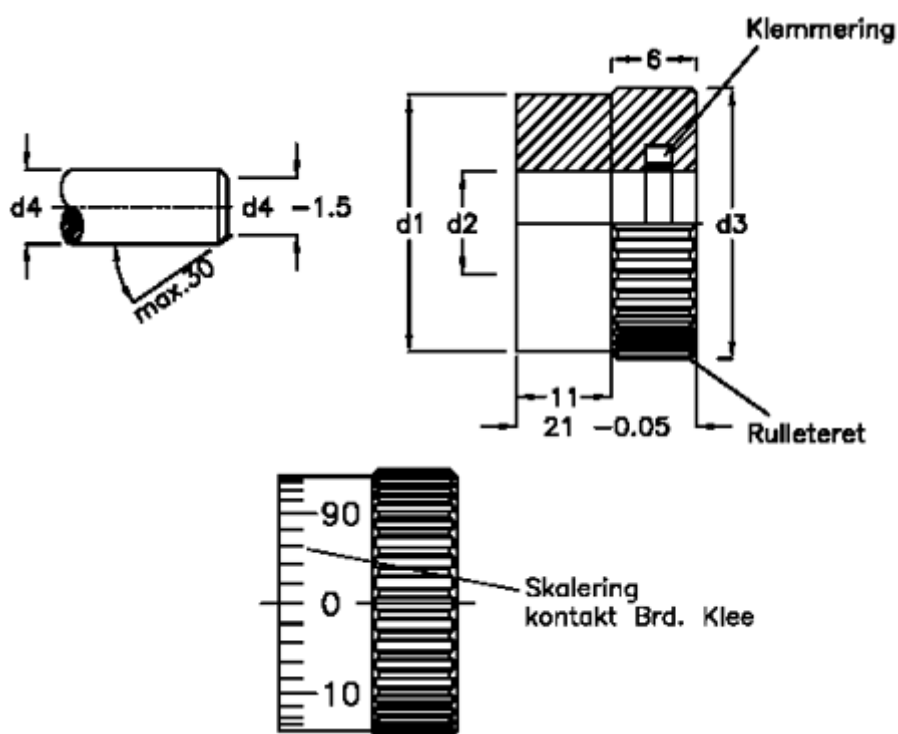

Varenummer: 2016430B12MCRS
Beskrivelse: E+G Skalering
GN 164-30-B12-MCRS

Mål

$d1 = 30$
 $d2 = 12$
 $d3 = 31,7$
 $d4 = 12/14$